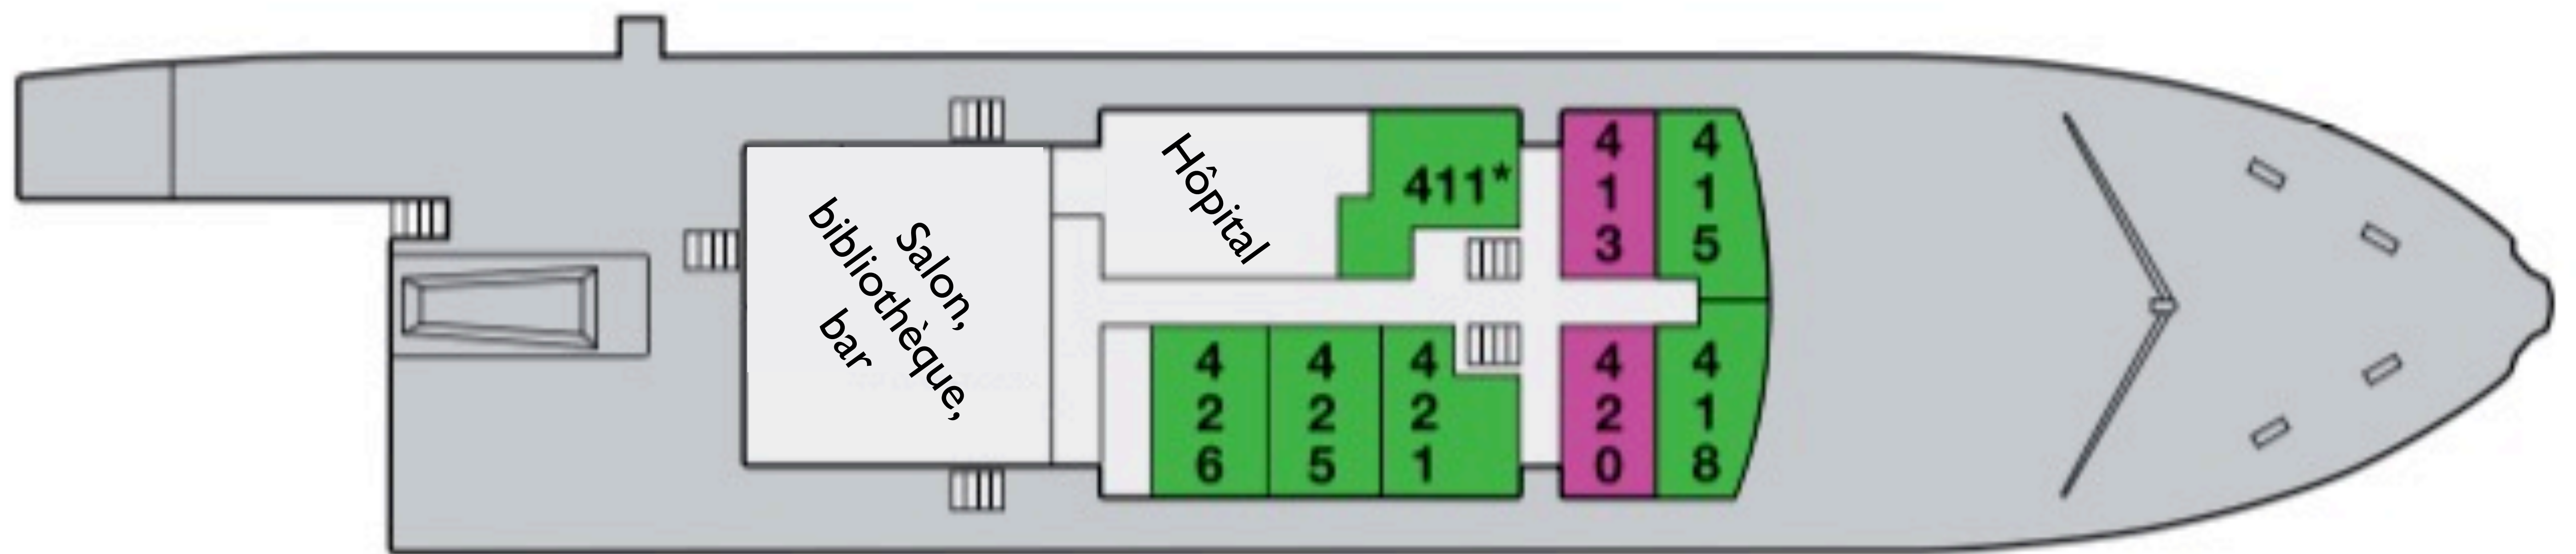

# Plan du Spirit of Enderby ou Professor Kromov

- Cabine double (2 lits bas), 1 hublot, 1 lavabo
- Cabine triple (2 lits superposés et 1 lit bas), 1 hublot, 1 lavabo
- Cabine supérieure (2 lits superposés), toilettes/salle de bain, 1 fenêtre
- Cabine supérieure plus (2 lits bas), toilettes/salle de bain, 1 fenêtre  
\* Cabine 411 a un double lit ainsi qu'un lit simple superposé
- Mini-suite (1 lit double et 1 lit simple), toilettes/salle de bain, 1 fenêtre
- Grande suite (1 lit double, 1 lit simple, large salon), toilettes/salle de bain, 2 fenêtres

Pont 6

Pont 5

Pont 4

T = toilettes  
S = salle de bain

Pont 3

Pont 2