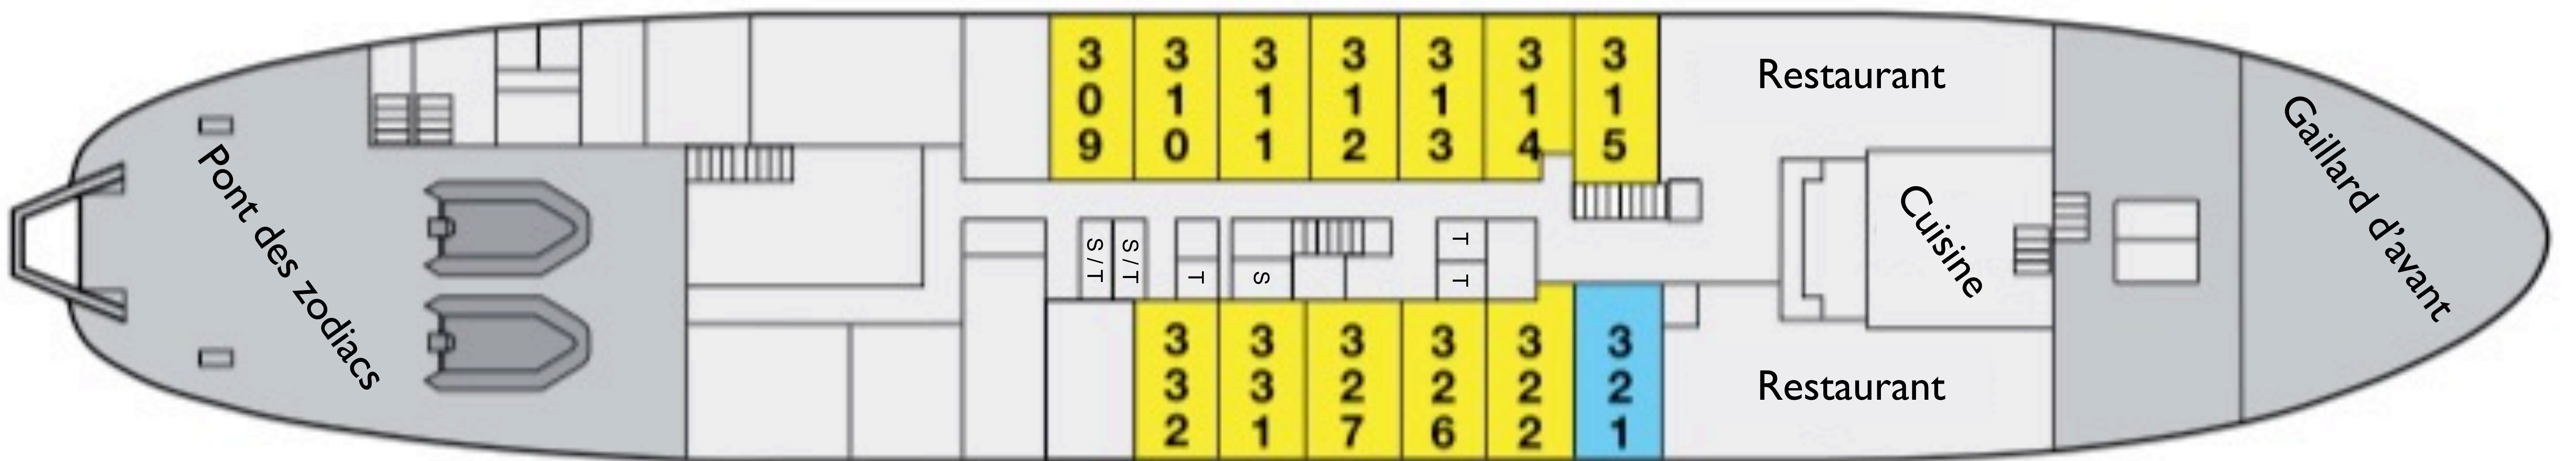

# Plan du Spirit of Enderby ou Professor Kromov

- Cabine double (2 lits bas), 1 hublot, 1 lavabo
- Cabine triple (2 lits superposés et 1 lit bas), 1 hublot, 1 lavabo
- Cabine supérieure (2 lits superposés), toilettes/salle de bain, 1 fenêtre
- Cabine supérieure plus (2 lits bas), toilettes/salle de bain, 1 fenêtre  
\* Cabine 411 a un double lit ainsi qu'un lit simple superposé
- Mini-suite (1 lit double et 1 lit simple), toilettes/salle de bain, 1 fenêtre
- Grande suite (1 lit double, 1 lit simple, large salon), toilettes/salle de bain, 2 fenêtres

Pont 6

Pont 5

Pont 4

T = toilettes  
S = salle de bain

Pont 3

Pont 2