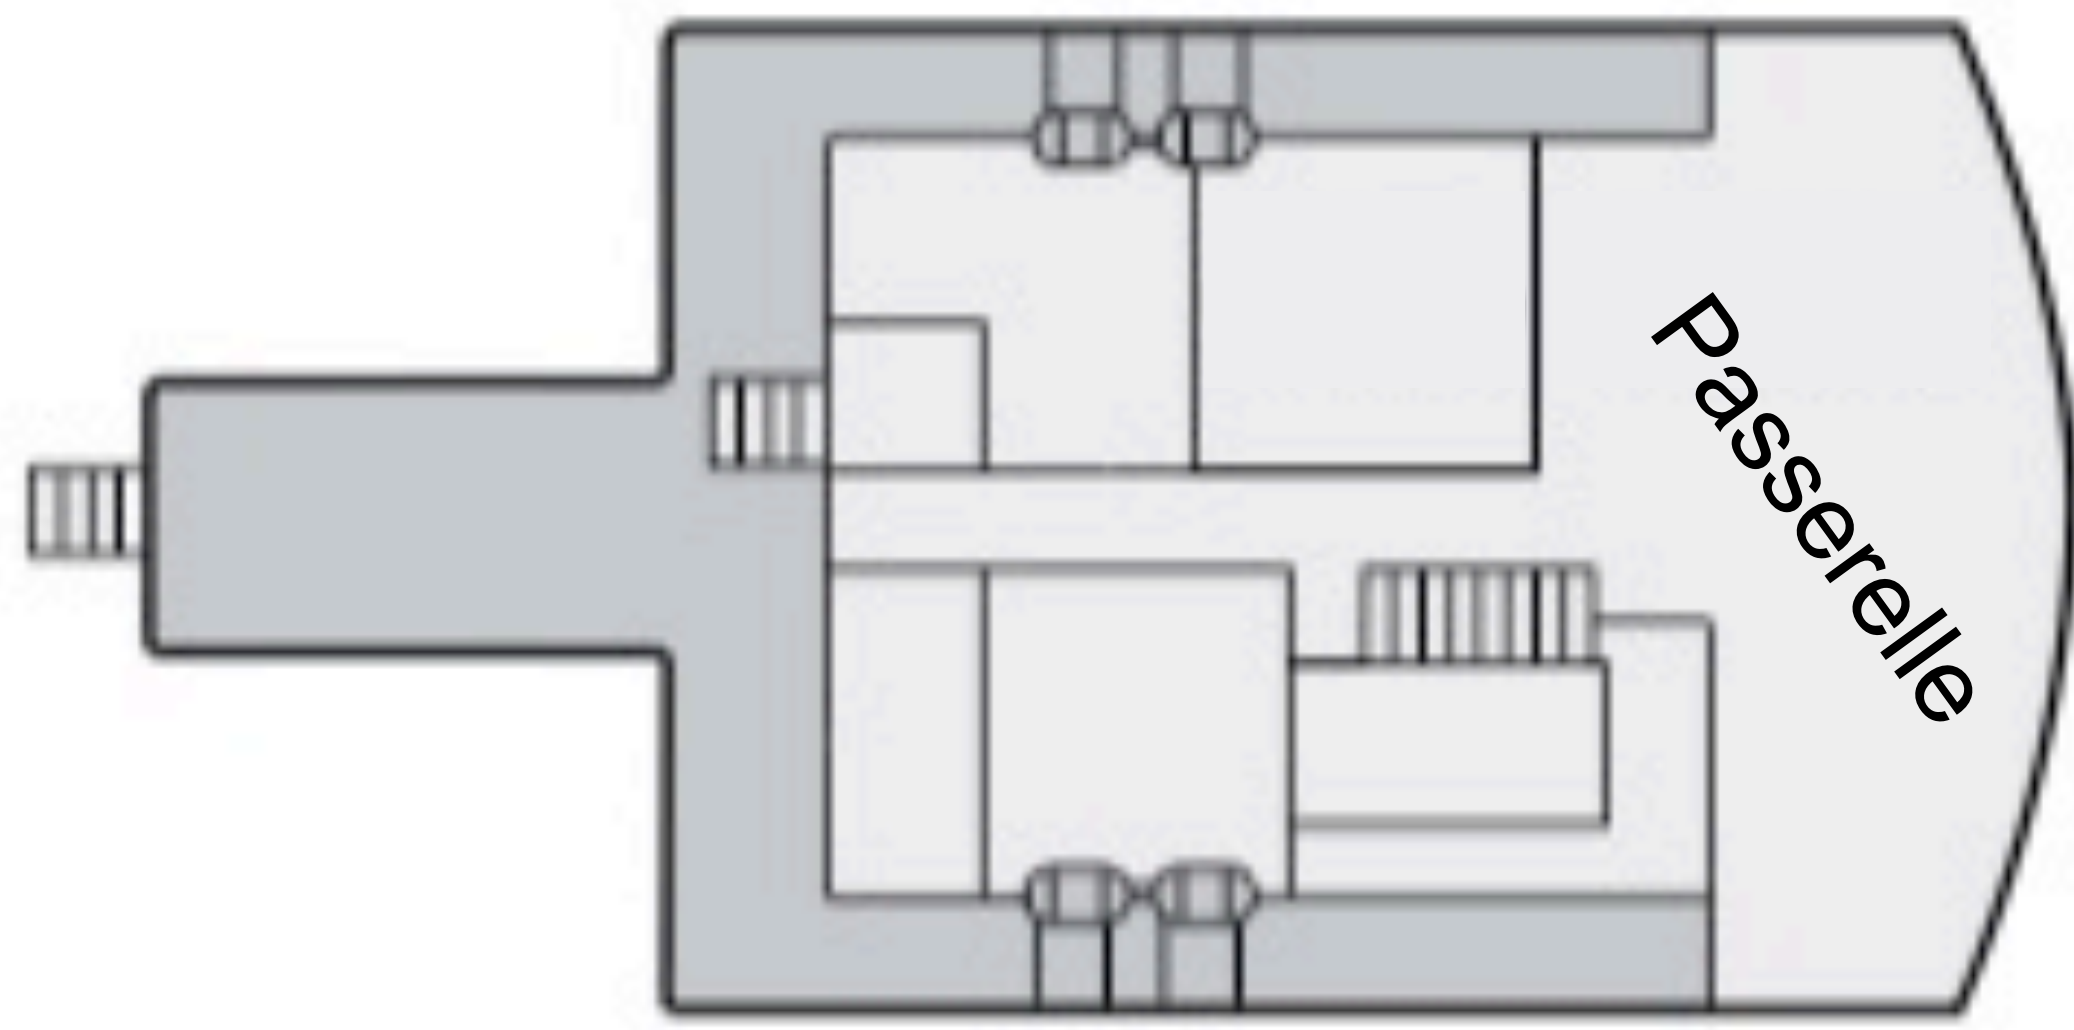

# Plan du Spirit of Enderby ou Professor Kromov

- Cabine double (2 lits bas), 1 hublot, 1 lavabo
- Cabine triple (2 lits superposés et 1 lit bas), 1 hublot, 1 lavabo
- Cabine supérieure (2 lits superposés), toilettes/salle de bain, 1 fenêtre
- Cabine supérieure plus (2 lits bas), toilettes/salle de bain, 1 fenêtre  
\* Cabine 411 a un double lit ainsi qu'un lit simple superposé
- Mini-suite (1 lit double et 1 lit simple), toilettes/salle de bain, 1 fenêtre
- Grande suite (1 lit double, 1 lit simple, large salon), toilettes/salle de bain, 2 fenêtres

Pont 6

Pont 5

Pont 4

T = toilettes  
S = salle de bain

Pont 3

Pont 2