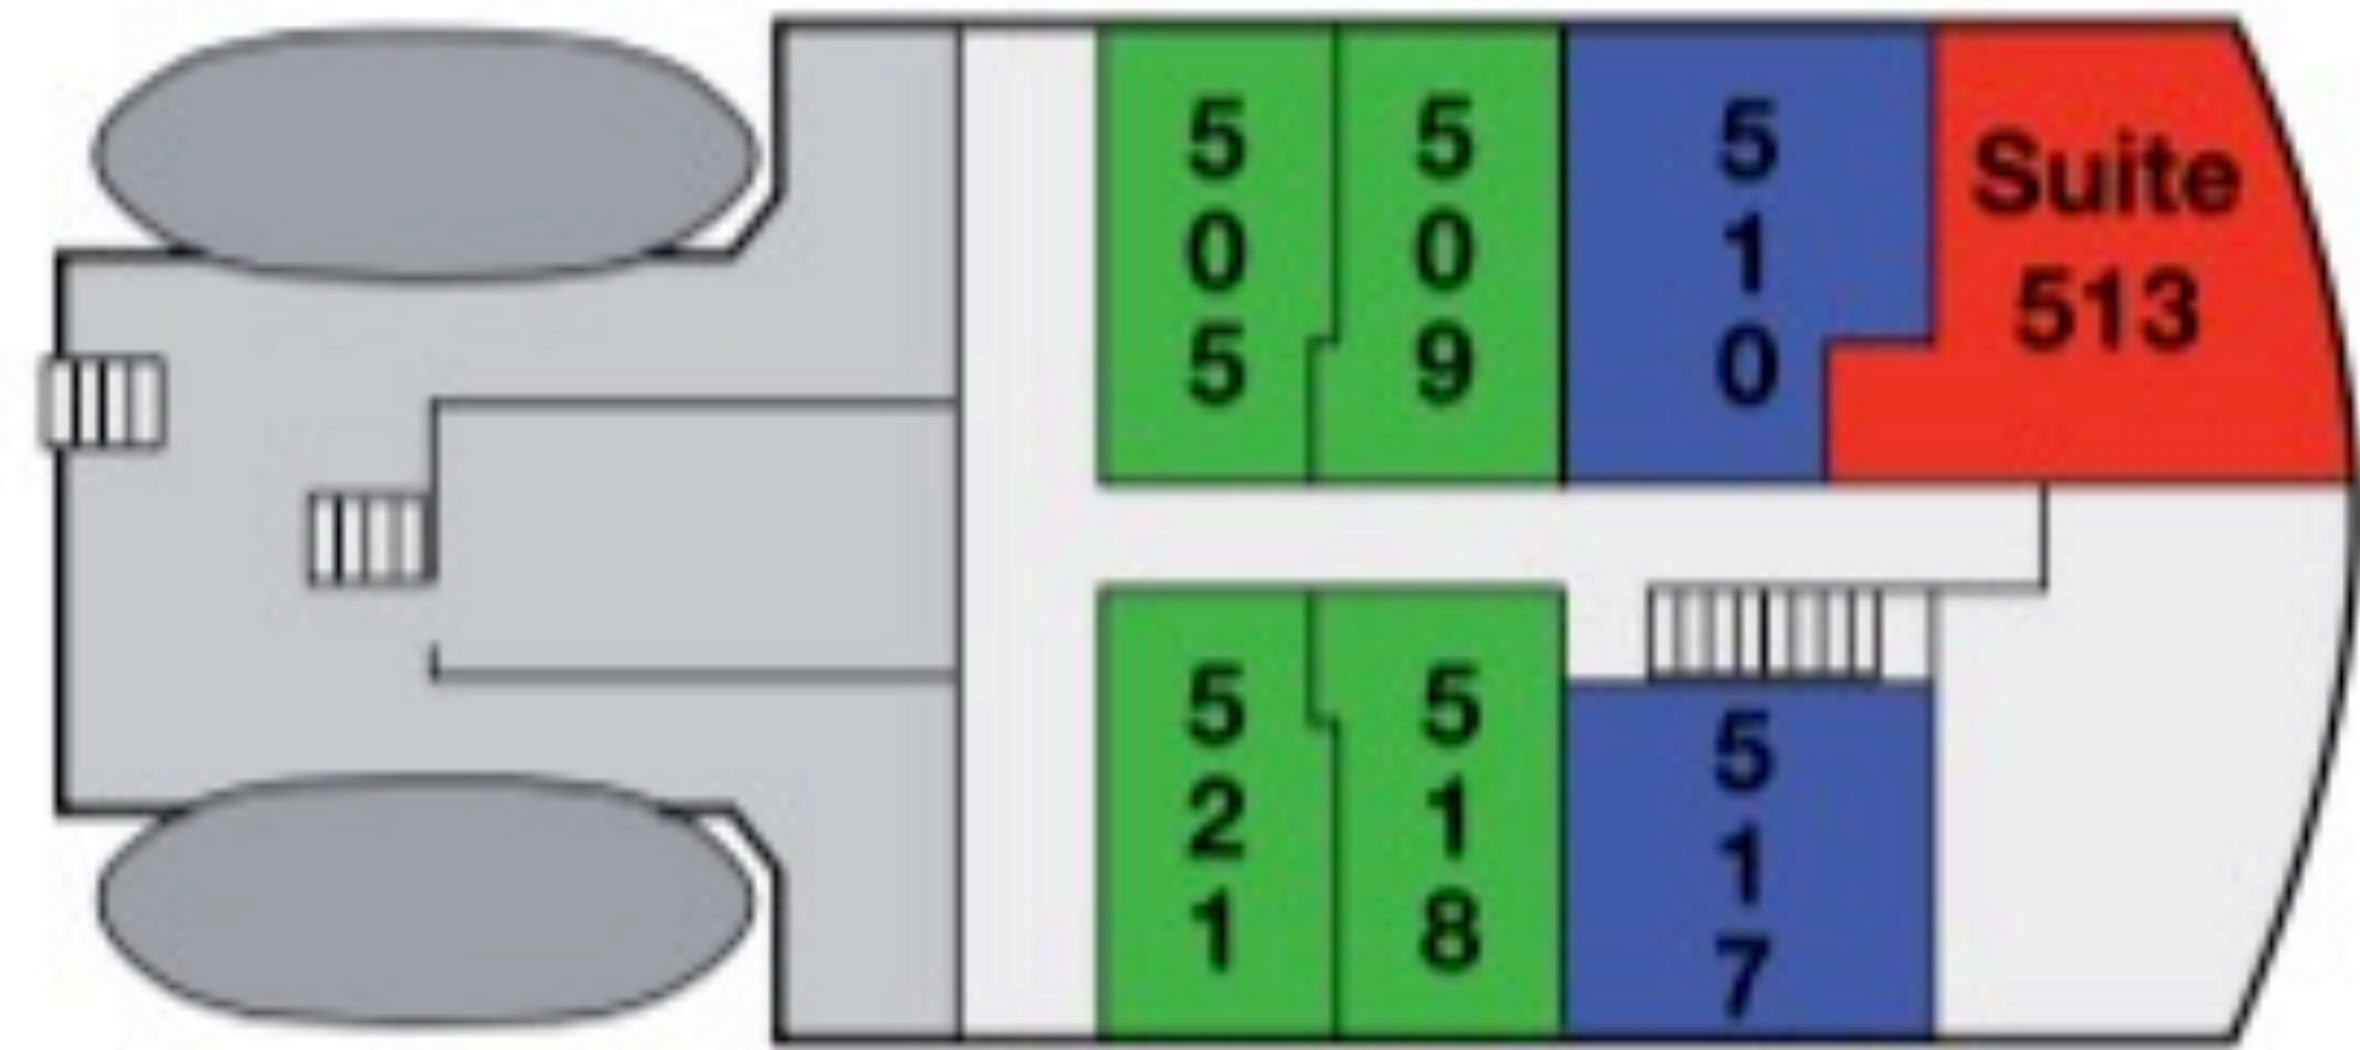

# Plan du Spirit of Enderby ou Professor Kromov

- Cabine double (2 lits bas), 1 hublot, 1 lavabo
- Cabine triple (2 lits superposés et 1 lit bas), 1 hublot, 1 lavabo
- Cabine supérieure (2 lits superposés), toilettes/salle de bain, 1 fenêtre
- Cabine supérieure plus (2 lits bas), toilettes/salle de bain, 1 fenêtre  
\* Cabine 411 a un double lit ainsi qu'un lit simple superposé
- Mini-suite (1 lit double et 1 lit simple), toilettes/salle de bain, 1 fenêtre
- Grande suite (1 lit double, 1 lit simple, large salon), toilettes/salle de bain, 2 fenêtres

Pont 6

Pont 5

Pont 4

T = toilettes  
S = salle de bain

Pont 3

Pont 2