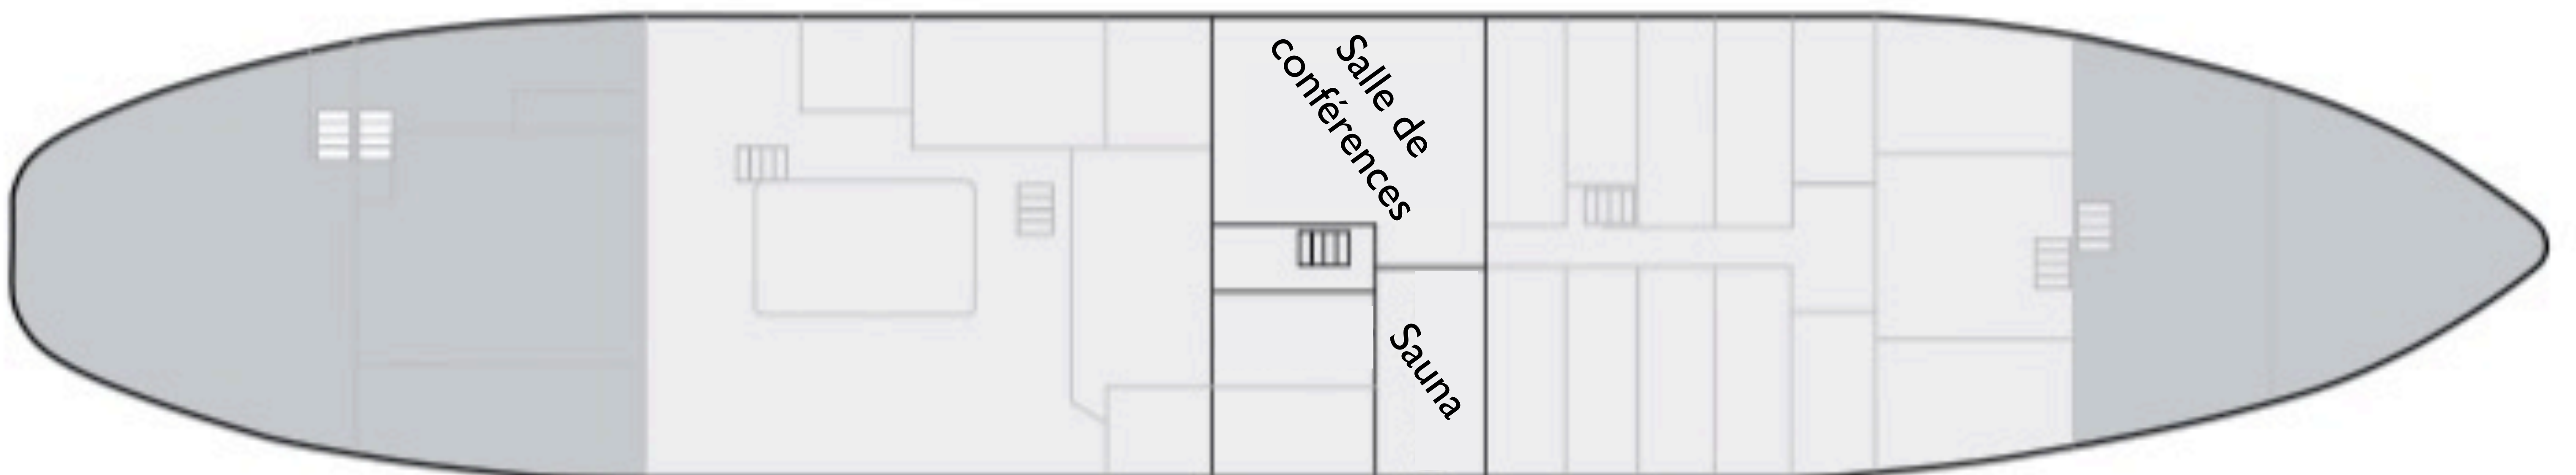

# Plan du Spirit of Enderby ou Professor Kromov

- Cabine double (2 lits bas), 1 hublot, 1 lavabo
- Cabine triple (2 lits superposés et 1 lit bas), 1 hublot, 1 lavabo
- Cabine supérieure (2 lits superposés), toilettes/salle de bain, 1 fenêtre
- Cabine supérieure plus (2 lits bas), toilettes/salle de bain, 1 fenêtre  
\* Cabine 411 a un double lit ainsi qu'un lit simple superposé
- Mini-suite (1 lit double et 1 lit simple), toilettes/salle de bain, 1 fenêtre
- Grande suite (1 lit double, 1 lit simple, large salon), toilettes/salle de bain, 2 fenêtres

Pont 6

Pont 5

Pont 4

T = toilettes  
S = salle de bain

Pont 3

Pont 2