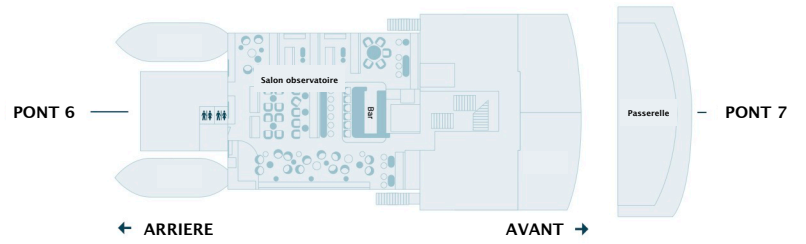

M/V ORTELIUS

PLAN

M/V ORTELIUS			
TYPES DE CABINES		LITS	
■ Superior	■ Twin Porthole	■ Couchette supérieure/inférieure	■ Lit double
■ Twin Deluxe	■ Twin Porthole + lit supplémentaire	■ Couchette inférieure	
■ Twin Window	■ Quadruple Porthole		
		SANITAIRES	
		■ Toilettes	
		■ Salle de bains	

Quadruple Porthole

- Taille de la cabine : entre 12,4 et 14,1 m²
- 2 hublots
- 2 couchettes supérieures/inférieures
- Toilettes et salle de bains privées
- Bureau et chaise
- Ecran TV plat
- Coffre fort
- Large espace de stockage

Twin Porthole

- Taille de la cabine : entre 11,4 et 15,1 m²
- 2 hublots
- 2 couchettes inférieures
- Toilettes et salle de bains privées
- Bureau et chaise
- Ecran TV plat
- Coffre fort
- Large espace de stockage

Twin Window

- Taille de la cabine : entre 17,5 et 17,7 m²
- 2 fenêtres
- 2 couchettes inférieures
- Toilettes et salle de bains privées
- Bureau et chaise
- Ecran TV plat
- Coffre fort
- Large espace de stockage