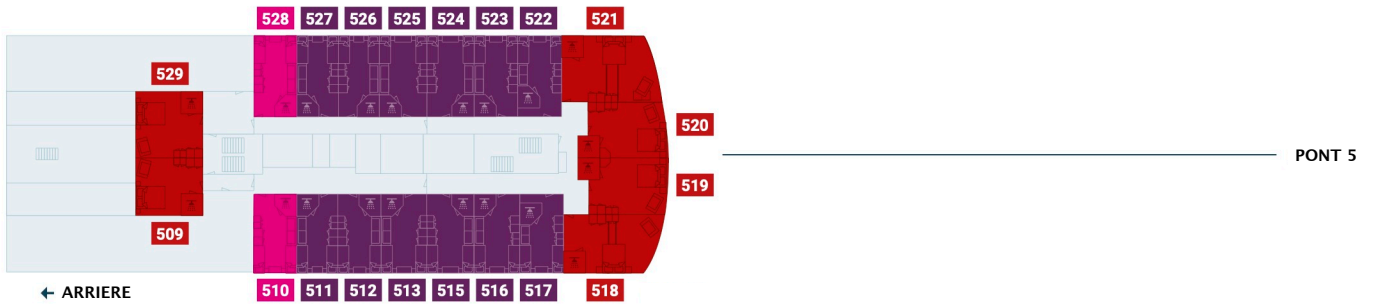

M/V ORTELIUS

PLAN

M/V ORTELIUS			
TYPES DE CABINES		LITS	
■ Superior	■ Twin Porthole	■ Couchette supérieure/inférieure	■ Lit double
■ Twin Deluxe	■ Twin Porthole + lit supplémentaire	■ Couchette inférieure	
■ Twin Window	■ Quadruple Porthole		
		SANITAIRES	
		■ Toilettes	
		■ Salle de bains	

Quadruple Porthole

- Taille de la cabine : entre 12,4 et 14,1 m²
- 2 hublots
- 2 couchettes supérieures/inférieures
- Toilettes et salle de bains privées
- Bureau et chaise
- Ecran TV plat
- Coffre fort
- Large espace de stockage

Twin Porthole

- Taille de la cabine : entre 11,4 et 15,1 m²
- 2 hublots
- 2 couchettes inférieures
- Toilettes et salle de bains privées
- Bureau et chaise
- Ecran TV plat
- Coffre fort
- Large espace de stockage

Superior

- Taille de la cabine : entre 18,4 et 20,4 m²
- 2 fenêtres minimum
- 1 lit double
- 1 lit simple canapé
- Toilettes et salle de bains privées
- Bureau et chaise
- Ecran TV plat
- Coffre fort
- Large espace de stockage