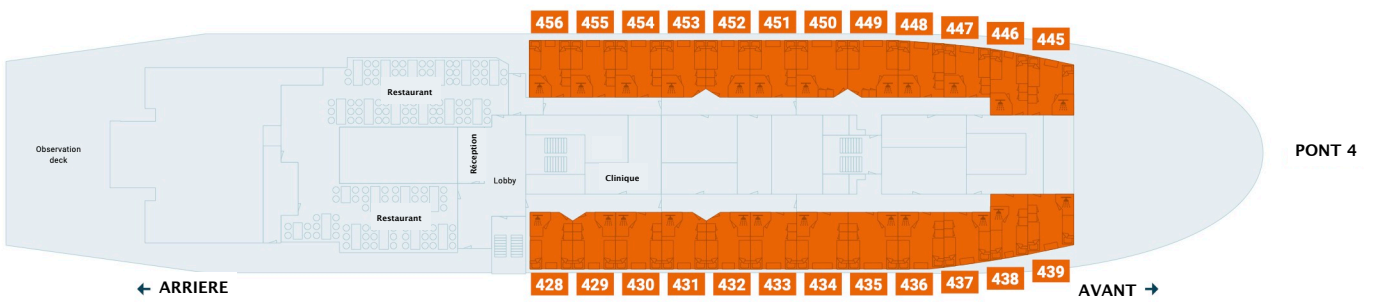

M/V ORTELIUS

PLAN

M/V ORTELIUS			
TYPES DE CABINES		LITS	
■ Superior	■ Twin Porthole	■ Couchette supérieure/inférieure	■ Lit double
■ Twin Deluxe	■ Twin Porthole + lit supplémentaire	■ Couchette inférieure	
■ Twin Window	■ Quadruple Porthole		
		SANITAIRES	
		■ Toilettes	
		■ Salle de bains	

Quadruple Porthole

- Taille de la cabine : entre 12,4 et 14,1 m²
- 2 hublots
- 2 couchettes supérieures/inférieures
- Toilettes et salle de bains privées
- Bureau et chaise
- Ecran TV plat
- Coffre fort
- Large espace de stockage

Twin Porthole

- Taille de la cabine : entre 11,4 et 15,1 m²
- 2 hublots
- 2 couchettes inférieures
- Toilettes et salle de bains privées
- Bureau et chaise
- Ecran TV plat
- Coffre fort
- Large espace de stockage

Twin Window

- Taille de la cabine : entre 17,5 et 17,7 m²
- 2 fenêtres
- 2 couchettes inférieures
- Toilettes et salle de bains privées
- Bureau et chaise
- Ecran TV plat
- Coffre fort
- Large espace de stockage